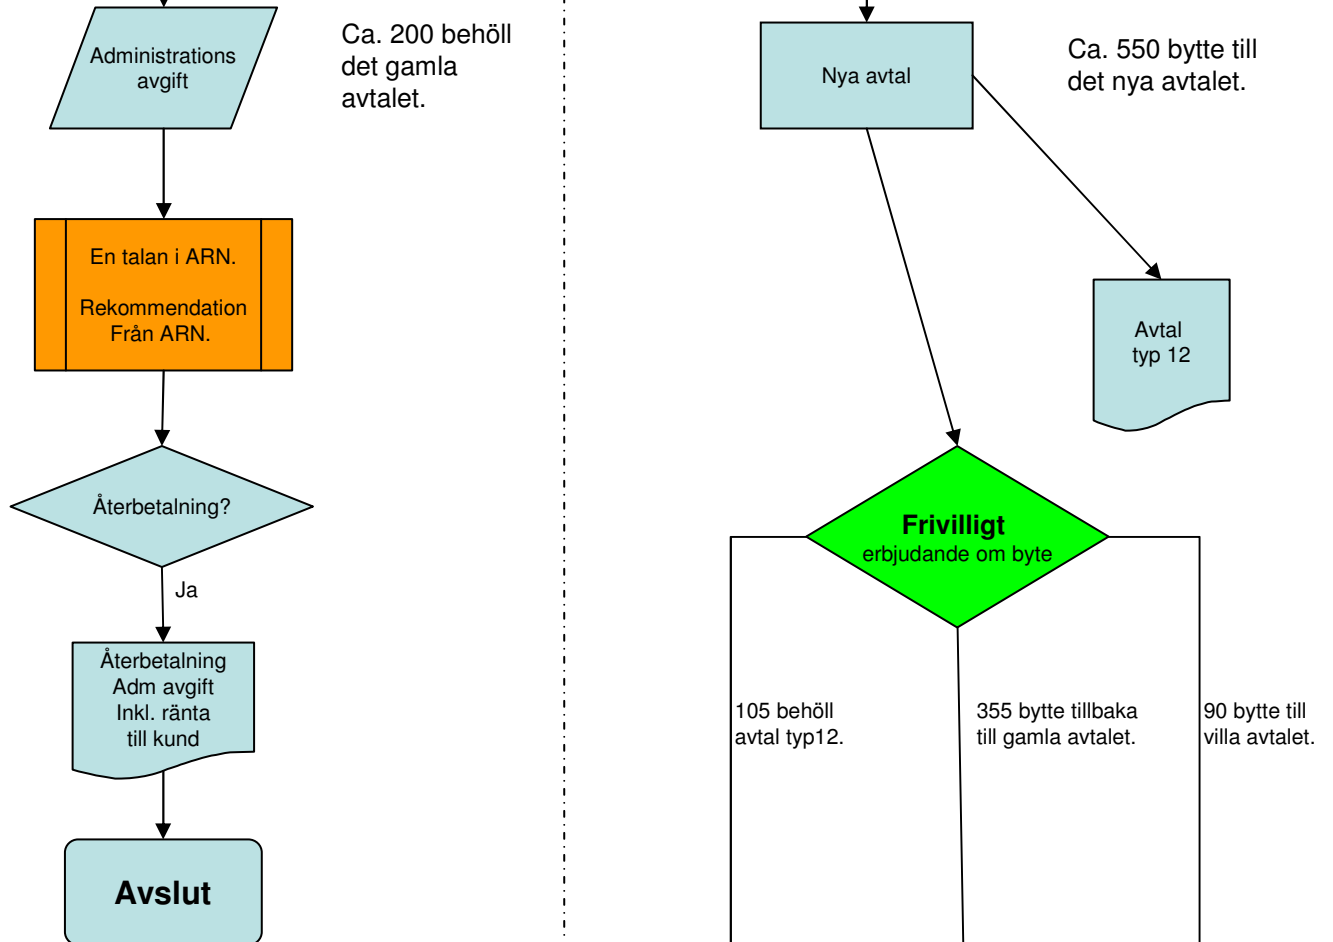

Konsumenter

2008

Bytte ej avtal Erbjudande om byte av avtal Bytte avtal

2009 - 2011

Ca. 200 behöll det gamla avtalet.

Ca. 550 bytte till det nya avtalet.

2012

Aktuella avtal ca:	
Gamla typ2:	550
Typ12:	400
Villa:	100